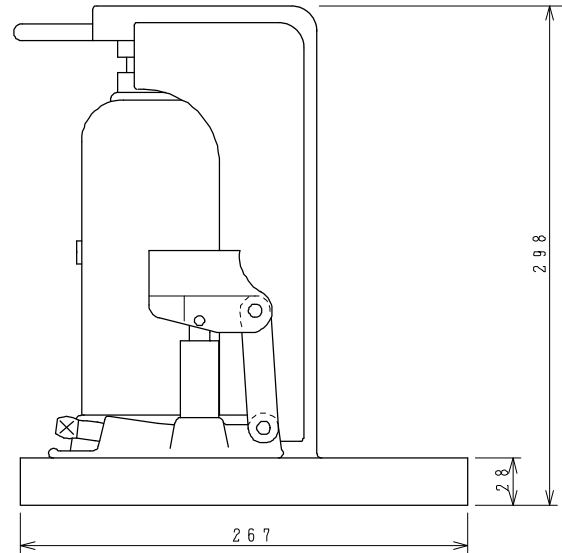

製品図面

訂正	年月日	記事	担当	照査	承認
▲					
▲					
▲					
▲					

爪荷重 (kN)	60 (6トン)	名称	標準型爪つきジャッキ 爪ロングタイプ		
頭部荷重 (kN)	150 (15トン)	型式	M-150L		
爪最低位置 (mm)	28	図面番号	AA02003-00	尺度	1:3
ストローク (mm)	143	作図日	2008年4月	製図	担当
質量 (kg)	31				承認
有効油量 (cc)	440				
		寸法公差±2			