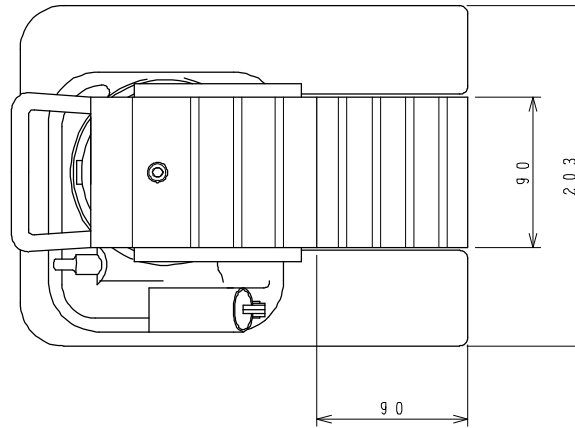

製品図面

訂正	年月日	記事	担当	照査	承認
▲					
▲					
▲					
▲					

爪荷重 (kN)	60 (6トン)	名称	標準型爪つきジャッキ 爪ロングタイプ		
頭部荷重 (kN)	150 (15トン)	型式	M-150L		
爪最低位置 (mm)	28	図面番号	AA02003-00	尺度	1:3
ストローク (mm)	143	作図日	2008年4月	製図	担当
質量 (kg)	31				承認
有効油量 (cc)	440				
		寸法公差±2			