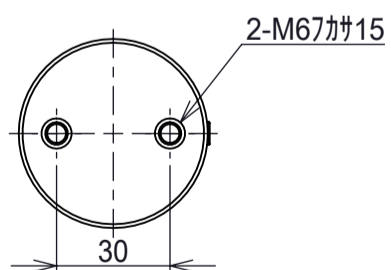

フルストローク時

Bamboo

名称 : BB-LC-1200-200S

Rev : 01

尺度 : 1:2