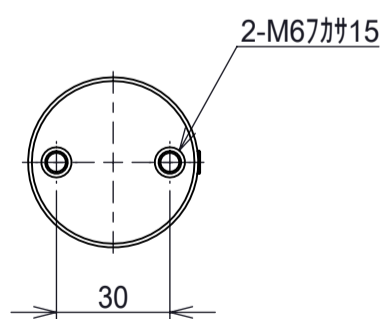

フルストロック時

Bamboo

名称 : BB-LC-500-200S

Rev : 01

尺度 : 1:2