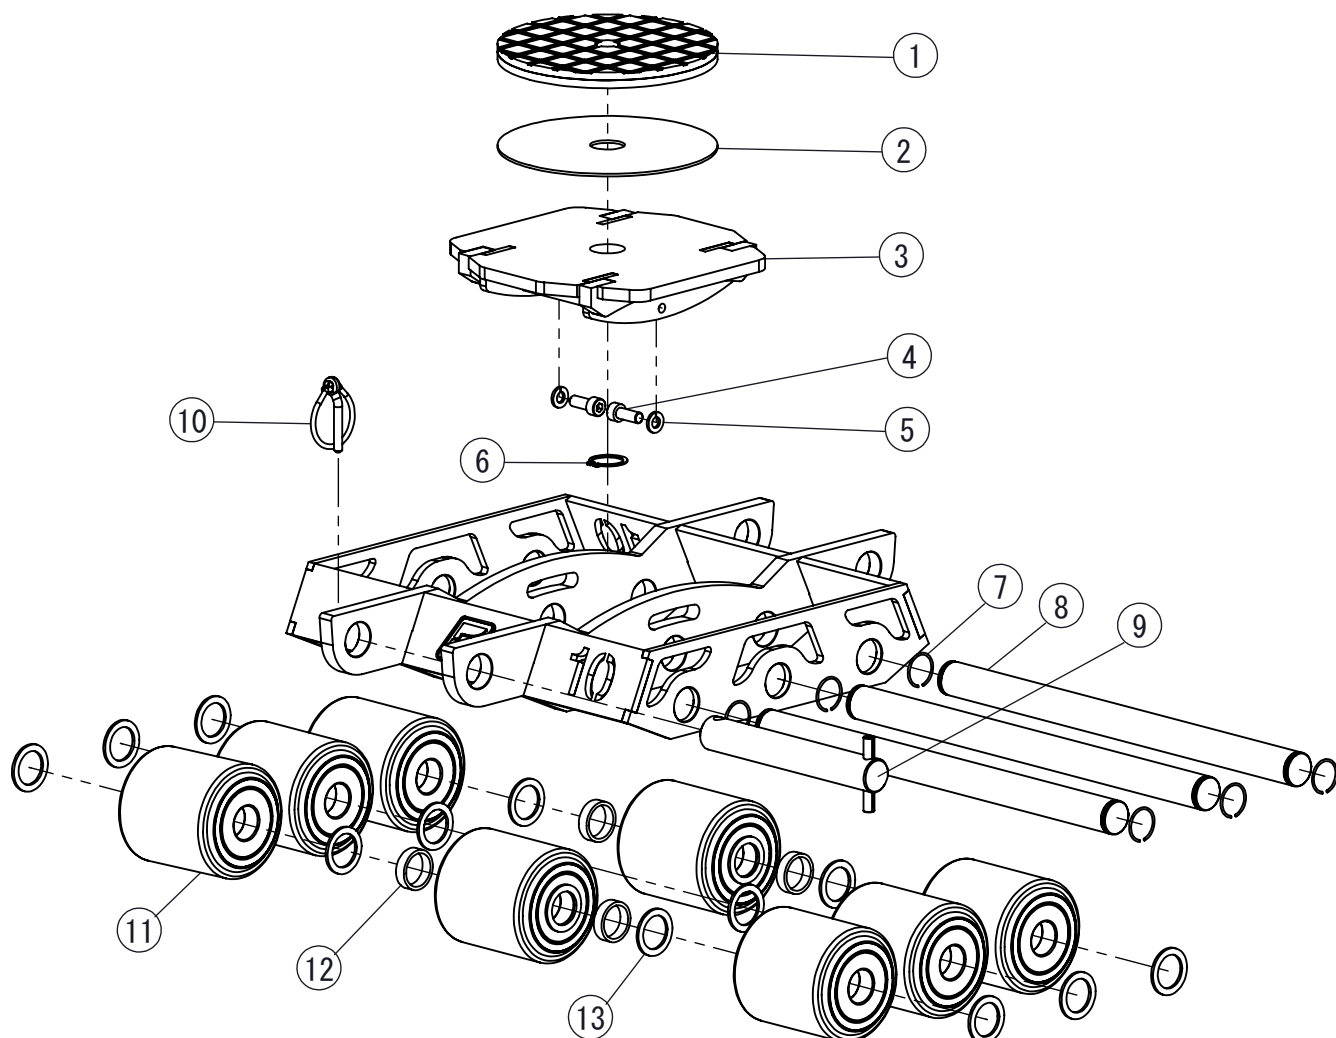

SD-100F 部品表・分解図

SD-100F Parts List/Exploded View

No.	部品/Parts No.	名称	DESCRIPTION	数量/QTY
1	A0002493	ターンテーブル	Turn table	1
2	P0003864	テーブルワッシャ	Table Washer	1
3	A0003901	チルトテーブル	Tilt table	1
4	M820	六角穴付きボルト	Screw	2
5	SWM8	ばね座金	Spring washer	2
6	STWS25	C型止め輪軸用	C-type retaining ring	1
7	P0004270	Cリング	C-ring	6
8	P0007581	シャフト	Shaft	3
9	A0004289	ハンドルシャフトASSY	Handle shaft	1
10	A0004932	ロッカーピン	Lock Pin	1
11	SDW-85	ウレタン車輪	Urethane wheel	8
12	WSSB30-25-8	金属ワッシャ	Steel washer	4
13	P0003368	ローラーワッシャ	Roller washer	16