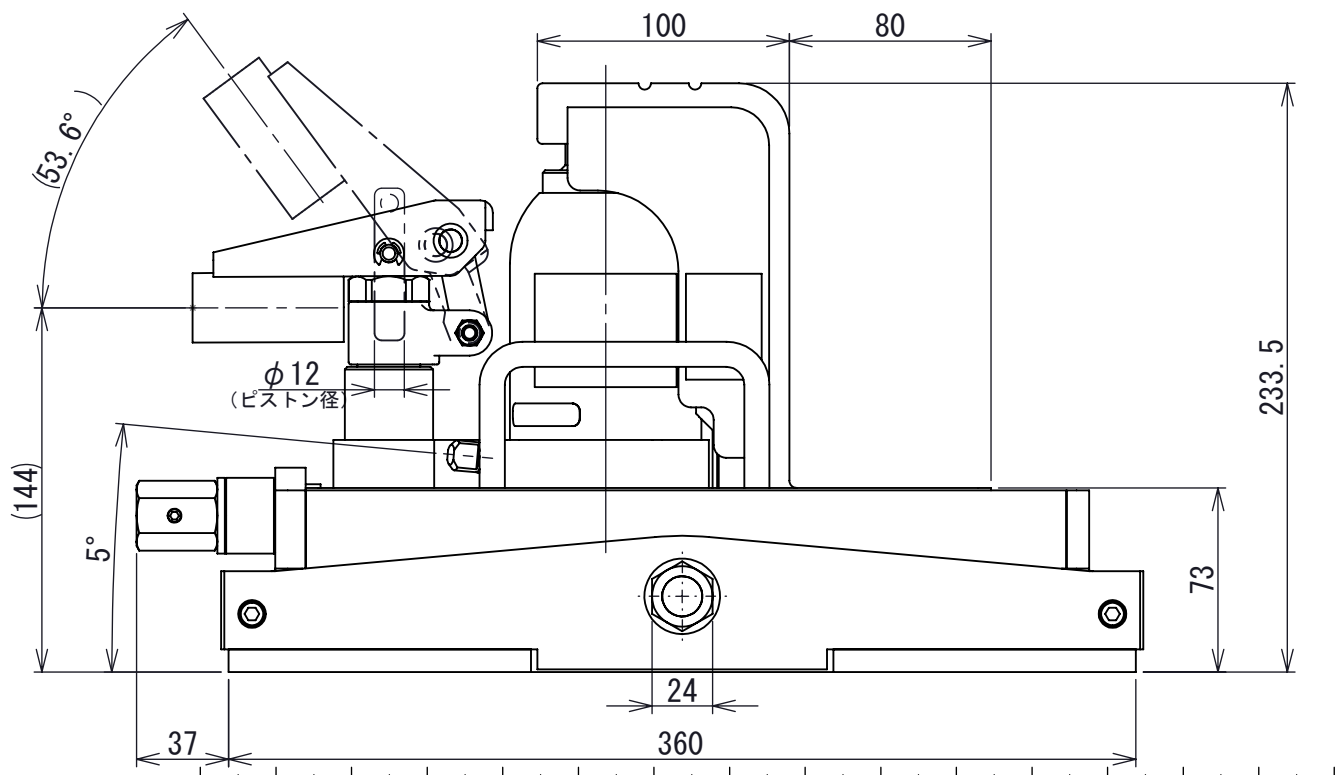

注1. 型式 標準塗装(赤)タイプ : F-60TL-LR  
 ニッケルめっきタイプ : F-60TLC-LR

- 2. 専用操作レバーが付属します。
- 3. 専用ラチェットレンチが付属します。

許容荷重 [kN]	頭部	使用不可
	爪部	30
ジャッキストローク [mm]		62
前後ストローク [mm]		30
左右ストローク [mm]		60
必要油量 [cm <sup>3</sup> ]		110
質量 [kg]		43.5
寸法公差 [mm]		±2

第3角法 3RD ANGLE PROJECTION	単位 DIM mm	尺度 SCALE 1:3	作成日付 DATE 2013/03/30
作成 DRAWN	菅原	検認 APPROVED	
照査 CHECKED			
設計 DESIGNED	XXXXX		

図面名称  
 前後左右送り台タイプ 爪付ジャッキ  
**F-60TL-LR**

**A3**

REV. **02**  
 SHEET 1 OF 1