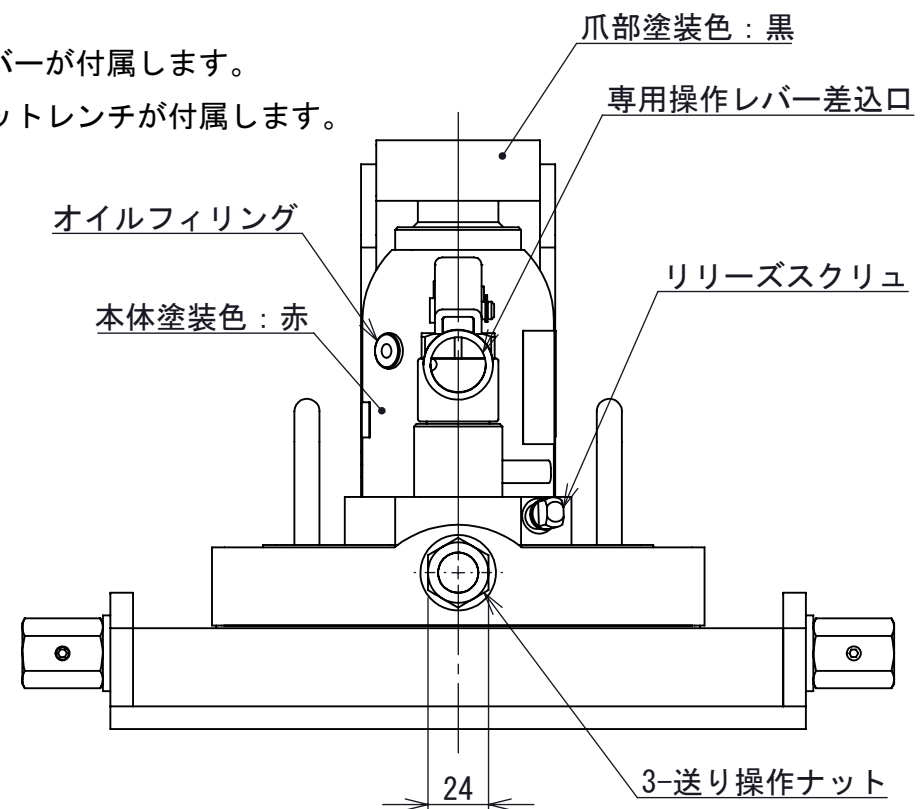

注1. 型式 標準塗装(赤)タイプ : F-60TL-LR  
 ニッケルめっきタイプ : F-60TLC-LR

- 2. 専用操作レバーが付属します。
- 3. 専用ラチェットレンチが付属します。

許容荷重 [kN]	頭部	使用不可
	爪部	30
ジャッキストローク [mm]		62
前後ストローク [mm]		30
左右ストローク [mm]		60
必要油量 [cm <sup>3</sup> ]		110
質量 [kg]		43.5
寸法公差 [mm]		±2

第3角法 3RD ANGLE PROJECTION	単位 DIM mm	尺度 SCALE 1:3	作成日付 DATE 2013/03/30
作成 DRAWN	菅原	検認 APPROVED	
照査 CHECKED			
設計 DESIGNED	XXXXX		

図面名称  
 前後左右送り台タイプ 爪付ジャッキ  
**F-60TL-LR**

**A3**

REV. **02**  
 SHEET 1 OF 1