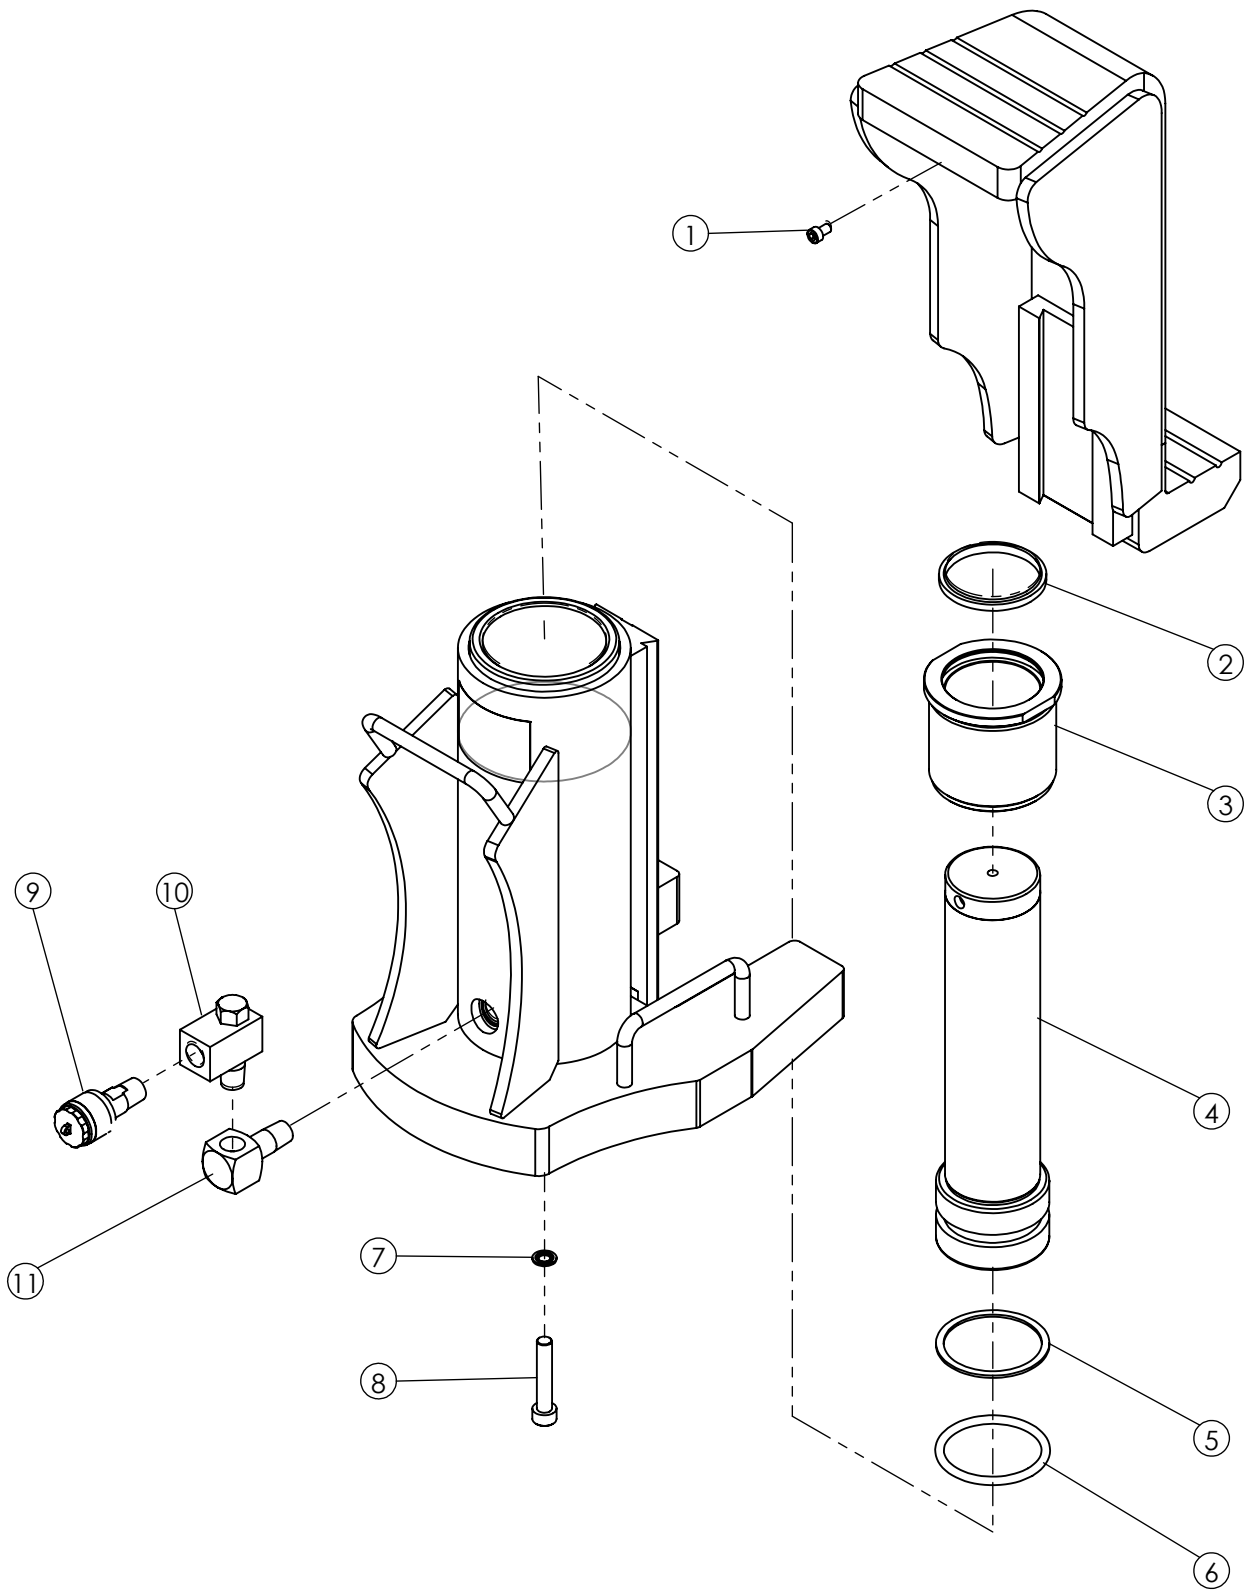

KS150-150 部品表・分解図

No.	ASSY	部品 / Parts No.	名称	DESCRIPTION	数量 / QTY
1	◎	M610	六角穴付きボルト	Cap Screw	1
2	☆	G0929	ダストシール	Wiper	1
3		F0498	アッパーベアリング	Fasten Nut	1
4	◎	P0010462	ラムシャフト	Piston Rod	1
5	☆◎	P65	バックアップリング	Back-Up Ring	1
6	☆◎	P65	Oリング	O-Ring	1
7	☆	G0544	シールパッキン	Oil Seal	1
8		M1055	六角穴付きボルト	Cap Screw	1
9		S-1R	ねじ込みカップラ	Coupler	1
10		FL-3/8	自在エルボ	Universal Joint	1
11		FML-3/8×/8L	高圧メスオス角エルボ	Flareless Fittings	1