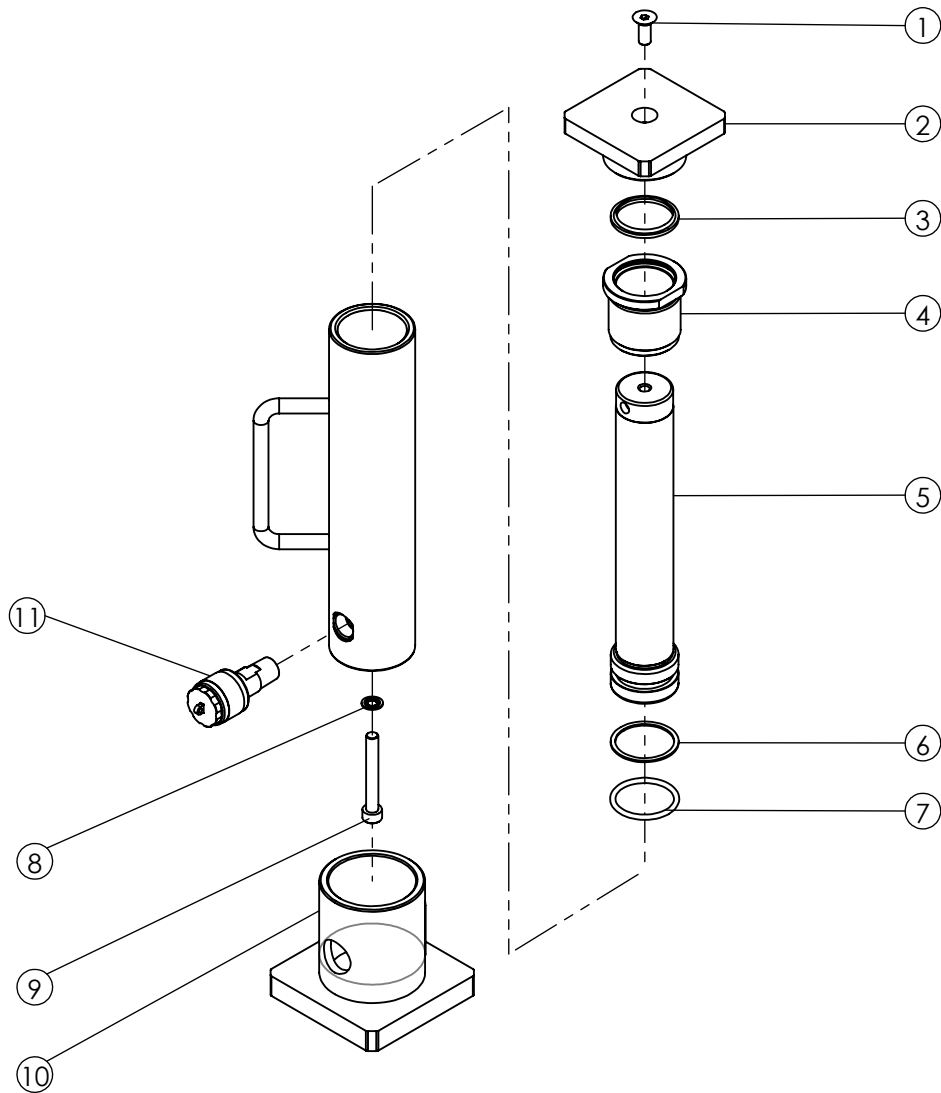

# JS100-150 部品表・分解図

| No. | ASSY | 部品 / Parts No. | 名称        | DESCRIPTION     | 数量 / QTY |
|-----|------|----------------|-----------|-----------------|----------|
| 1   | ◎    | M820F          | 六角穴付きボルト  | Cap Screw       | 1        |
| 2   |      | A0004882       | ヘッドASSY   | Head Plate ASSY | 1        |
| 3   | ☆    | G0360          | ダストシール    | Wiper           | 1        |
| 4   |      | F0496          | アッパーベアリング | Fasten Nut      | 1        |
| 5   | ◎    | E3232          | ラムシャフト    | Piston Rod      | 1        |
| 6   | ◎☆   | P39            | バックアップリング | Back-Up Ring    | 1        |
| 7   | ◎☆   | P39            | Oリング      | O-Ring          | 1        |
| 8   | ☆    | G0545          | シールパッキン   | Oil Seal        | 1        |
| 9   |      | M860           | 六角穴付きボルト  | Cap Screw       | 1        |
| 10  |      | A0004881       | ベースASSY   | Base Plate ASSY | 1        |
| 11  |      | S-1R           | ねじ込みカップラ  | Coupler         | 1        |