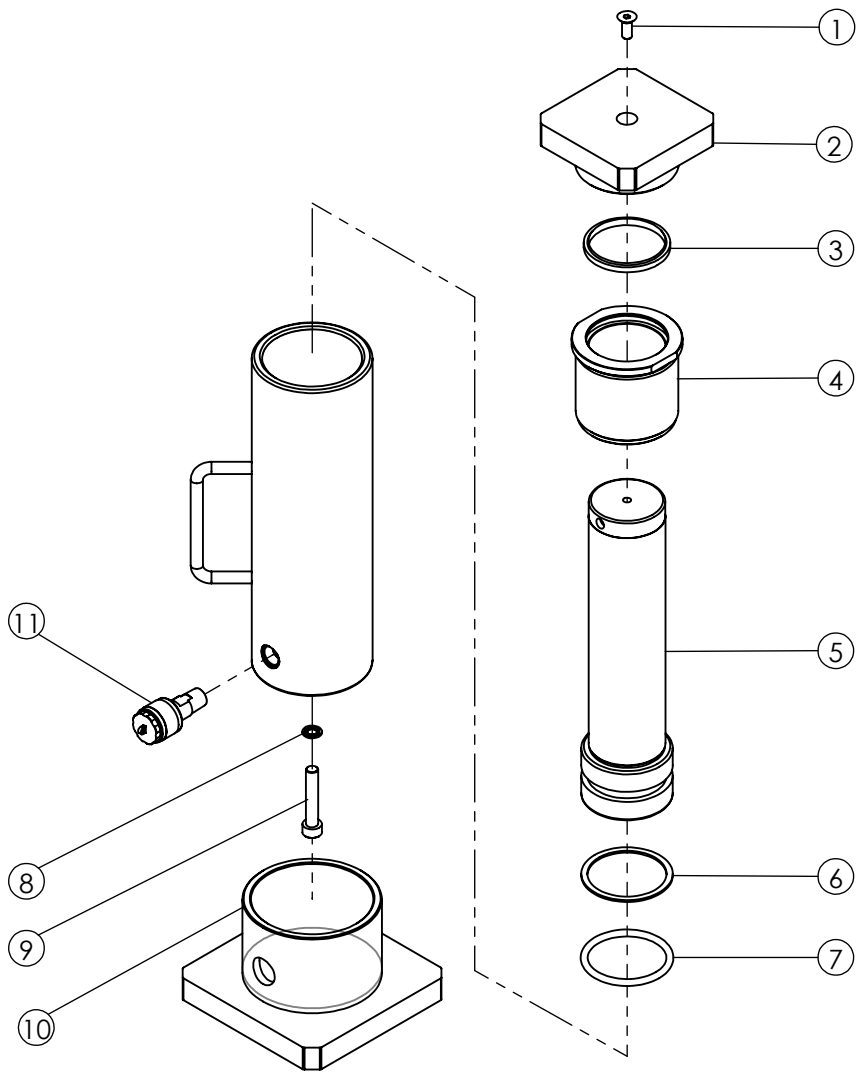

JS300-150 部品表・分解図

No.	ASSY	部品 / Parts No.	名称	DESCRIPTION	数量 / QTY
1	◎	M820F	六角穴付きボルト	Cap Screw	1
2		A0004884	ヘッドASSY	Head Plate ASSY	1
3	☆	G0929	ダストシール	Wiper	1
4		F0498	アッパーベアリング	Fasten Nut	1
5	◎	P0010462	ラムシャフト	Piston Rod	1
6	◎☆	P65	バックアップリング	Back-Up Ring	1
7	◎☆	P65	Oリング	O-Ring	1
8	☆	G0544	シールパッキン	Oil Seal	1
9		M1055	六角穴付きボルト	Cap Screw	1
10		A0004883	ベースASSY	Base Plate ASSY	1
11		S-1R	ねじ込みカプラ	Coupler	1