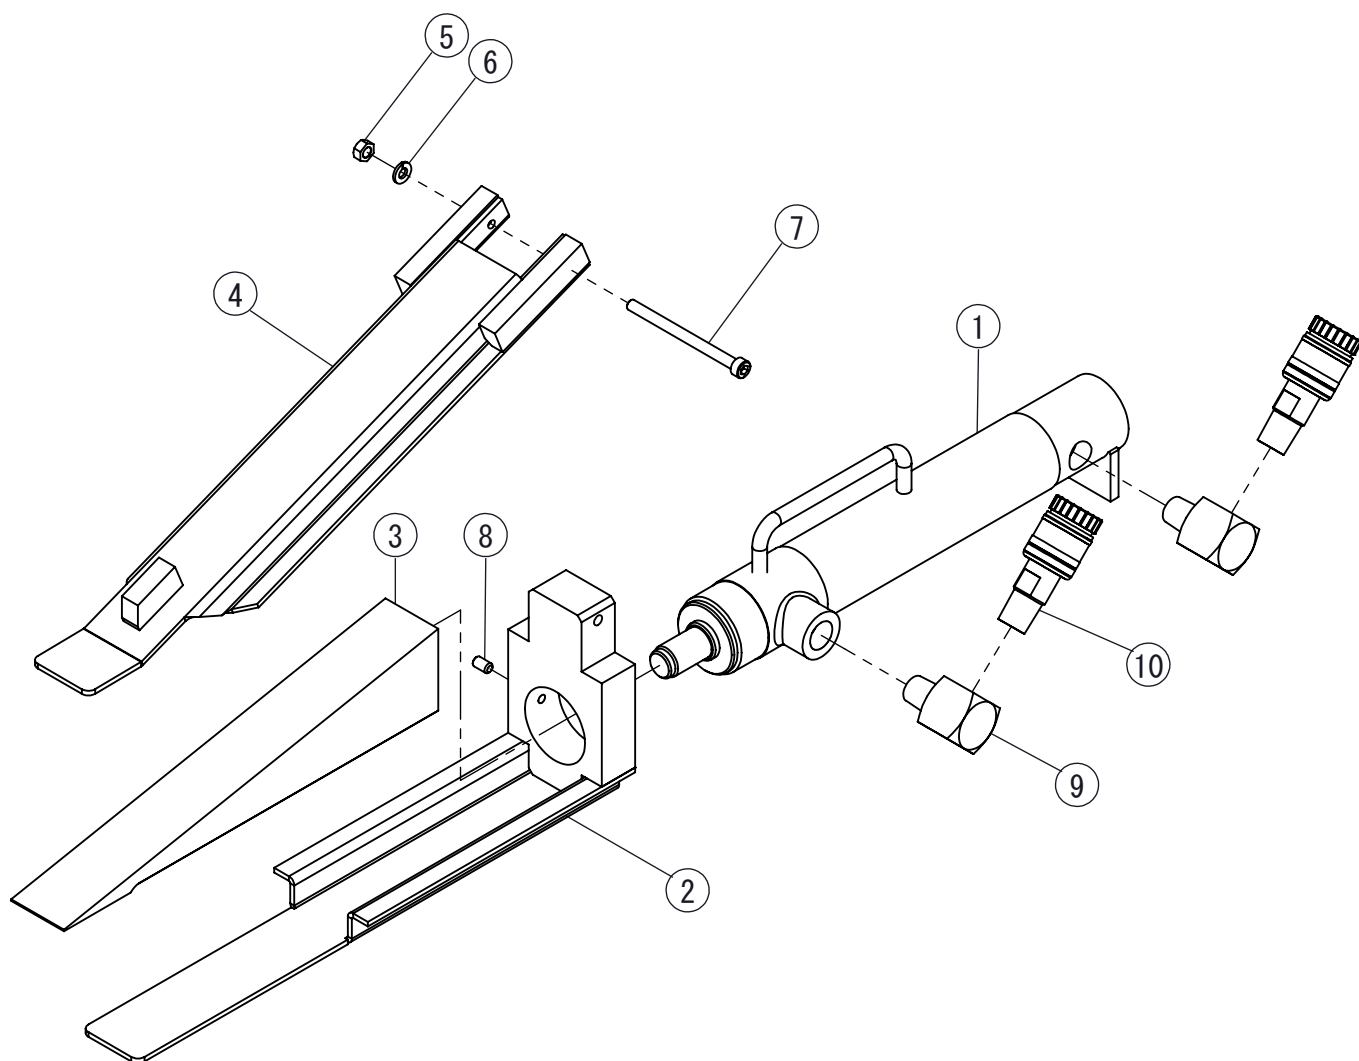

# KPS-15 部品表・分解図

## KPS-15 Exploded View・Parts List

No.	部品/Parts No.	名称	DESCRIPTION	数量/QTY
1	A0000720	シリンダ	Cylinder	1
2	A0000721	下プレートASSY	Base plate assy	1
3	P0000943	クサビ	Wedge	1
4	A0000722	上プレートASSY	Top plate assy	1
5	NM6	六角ナット	Nut	1
6	SWM6	ばね座金	Spring washer	1
7	M680	六角穴付きボルト	Screw	1
8	M610S	六角穴付き止めねじ	Set screw	1
9	FML-3/8×3/8	高圧メスオス角エルボ	Street elbow	2
10	CS-F	ねじ込みカプラ	Coupler	2