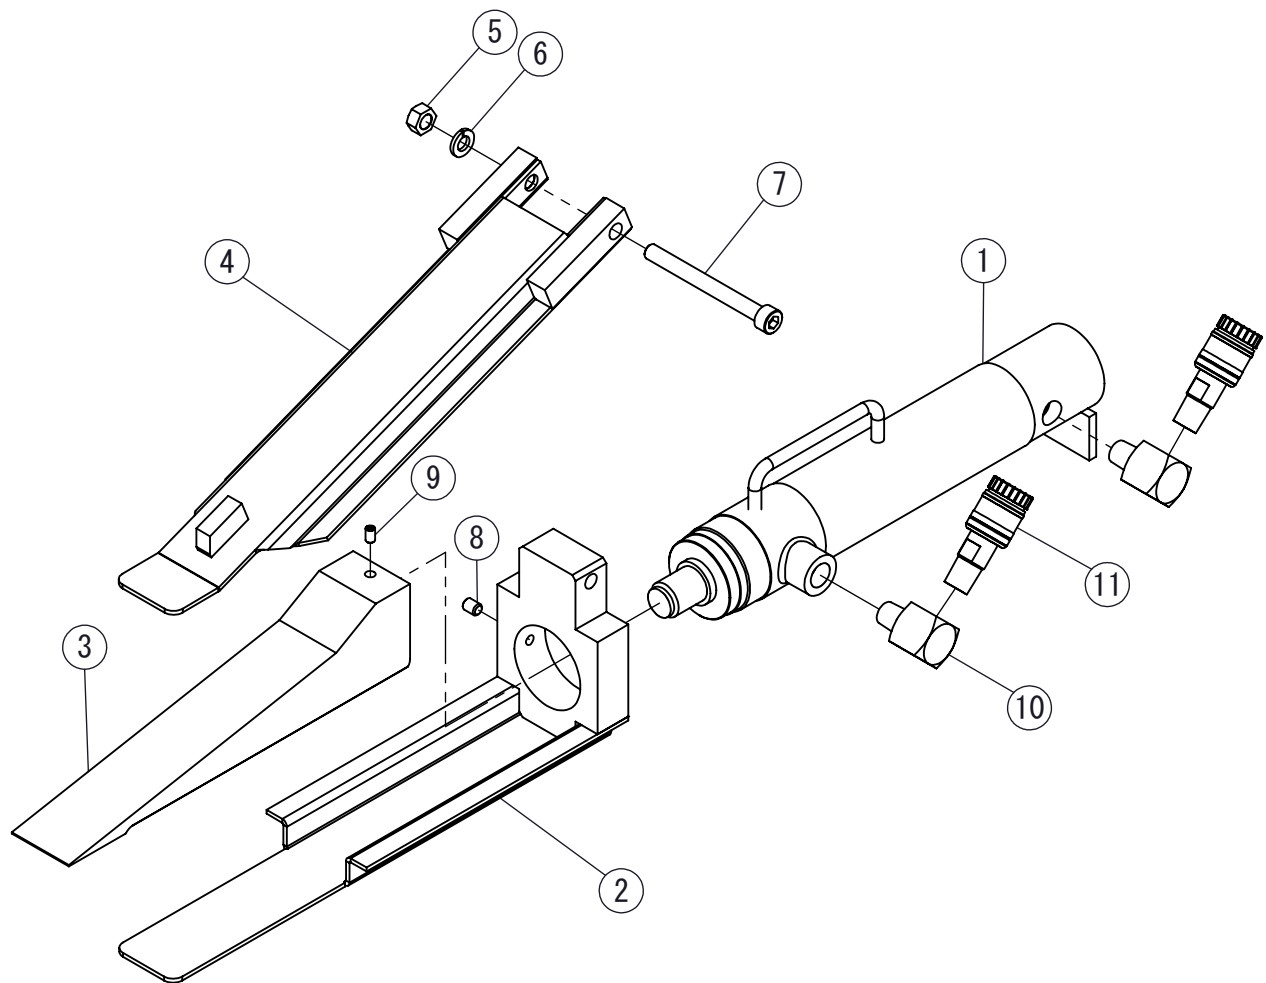

KPS-35 部品表・分解図

KPS-35 Parts List/Exploded View

No.	部品/Parts No.	名称	DESCRIPTION	数量/QTY
1	A0000160	シリンダ	Cylinder	1
2	A0000158	下プレートASSY	Base plate assy	1
3	P0000342	クサビ	Wedge	1
4	A0000159	上プレートASSY	Top plate assy	1
5	NM10	六角ナット	Nut	1
6	SWM10	ばね座金	Spring washer	1
7	M10100	六角穴付きボルト	Screw	1
8	M810S	六角穴付き止めねじ	Set screw	1
9	M610S	六角穴付き止めねじ	Set screw	1
10	FML-3/8×3/8	高圧メスオス角エルボ	Street elbow	2
11	CS-F	ねじ込みカプラ	Coupler	2