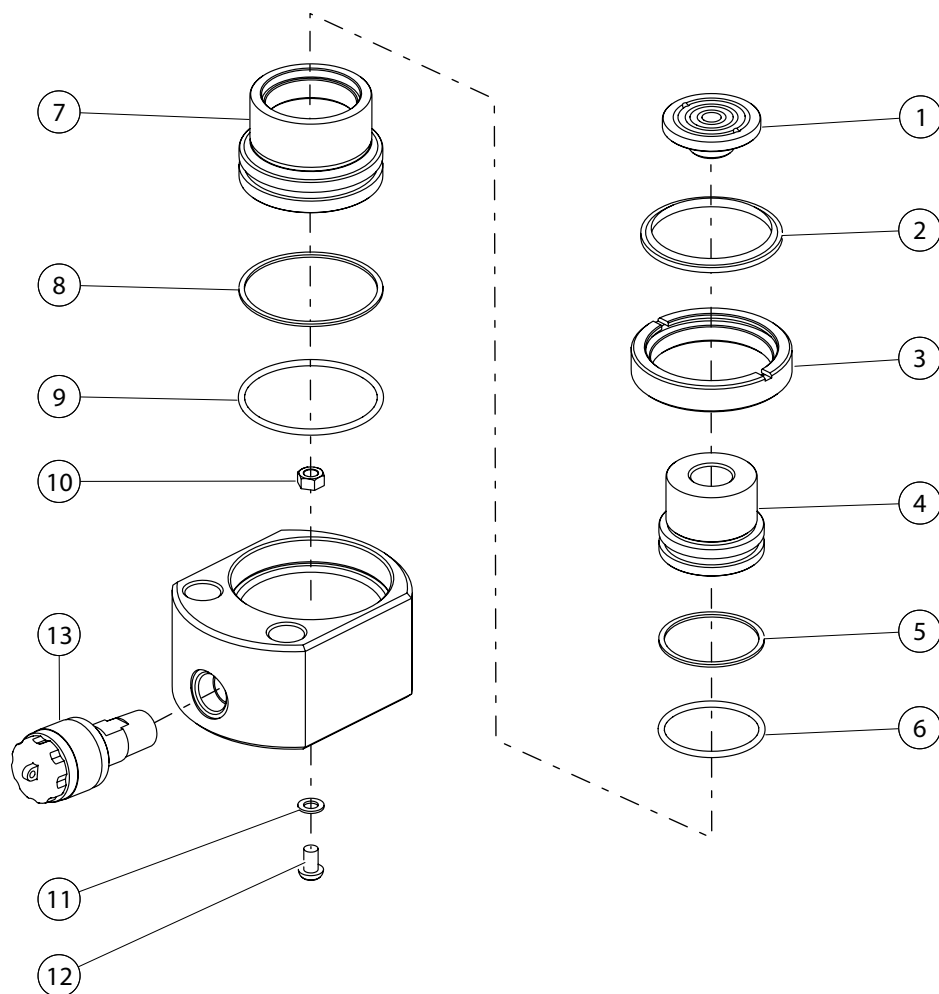

CTS100-25 部品表・分解図

No.	ASSY	部品 / Parts No.	名称 / DESCRIPTION	数量 / QTY
1		E3141	サドル Saddle	1
2	☆	G0538	ワイパー Wiper	1
3		E1323	締めナット Fasten Nut	1
4		E3140	ピストンロッド Piston Rod	1
5	☆	G0733	バックアップリング Back-Up Ring	1
6	☆	G0732	Oリング O-Ring	1
7		E3139	中空プランジャー Hollow Plunger	1
8	☆	G0735	バックアップリング Back-Up Ring	1
9	☆	G0734	Oリング O-Ring	1
10		H0107	六角ナット Nut	1
11		J0110	銅パッキン Washer	1
12		H0105	六角穴付ボタンボルト Screw	1
13		S-1R	カブラ Coupler	1