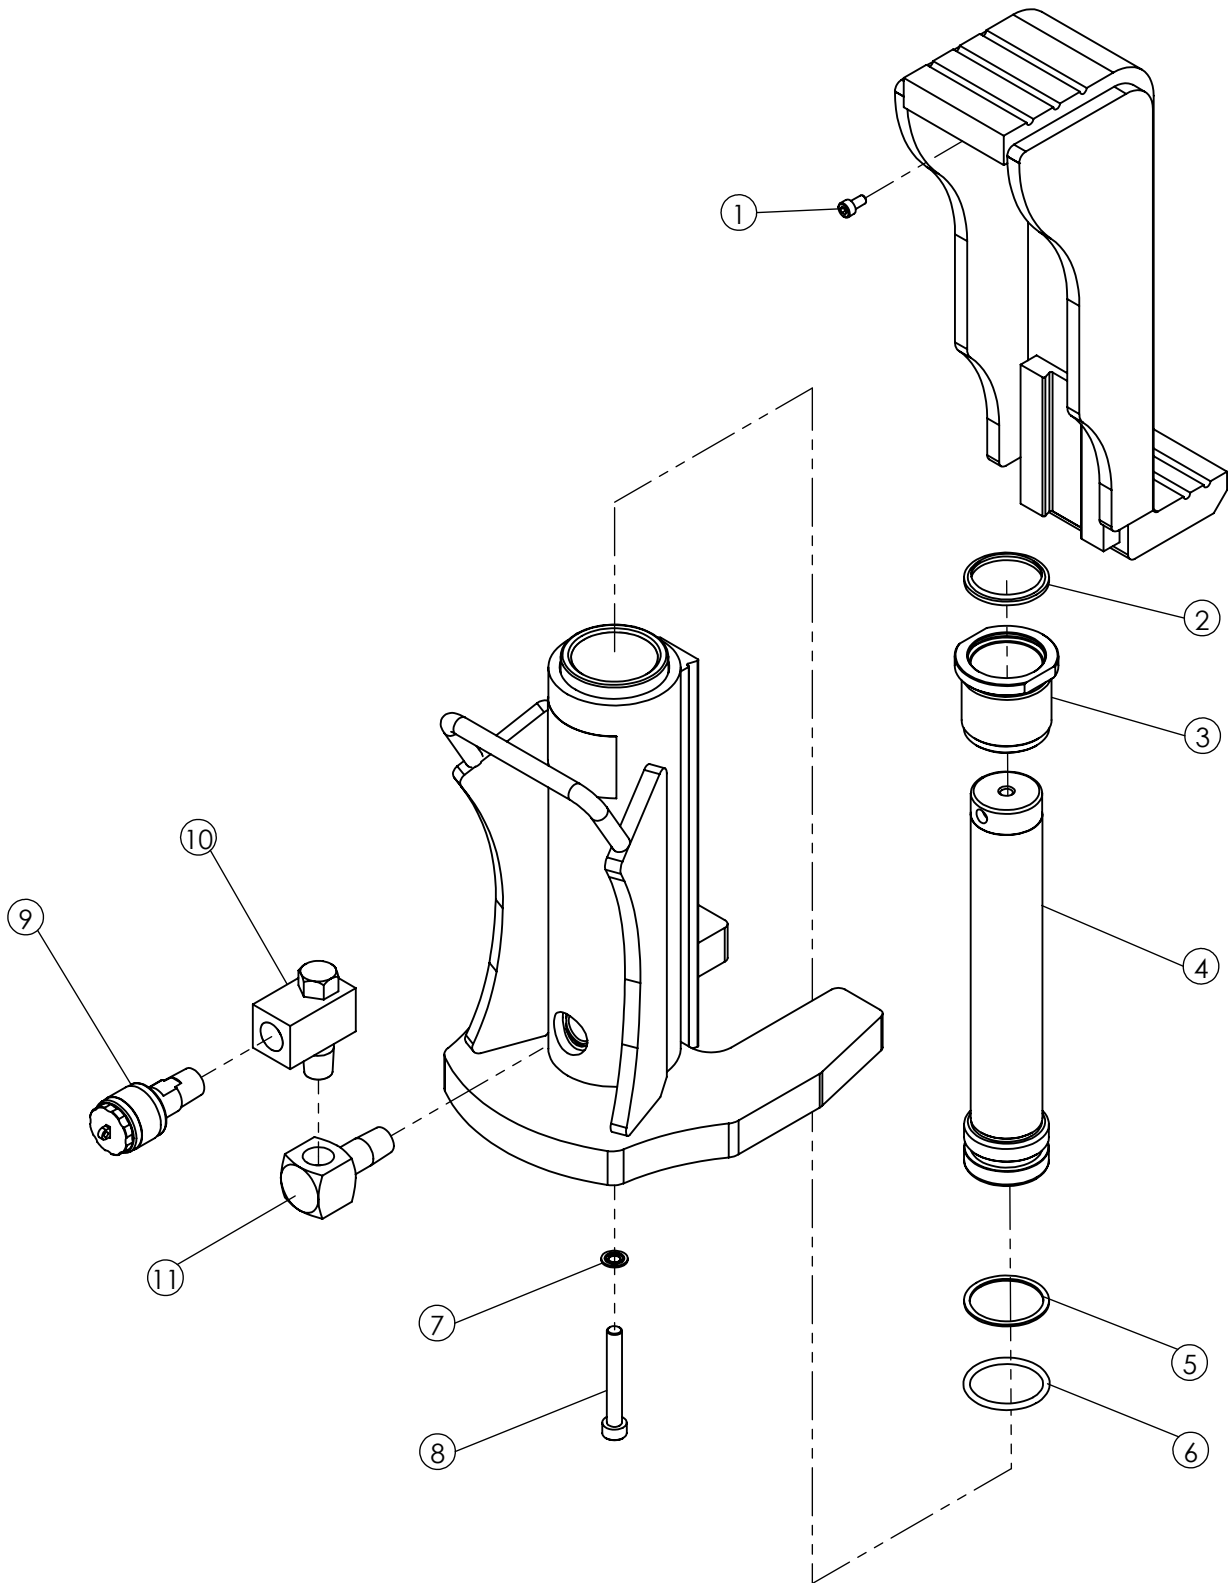

KS50-150 部品表・分解図

KS50-150 Parts List/Exploded View

No.	ASSY	部品 / Parts No.	名称	DESCRIPTION	数量 / QTY
1	◎	M510	六角穴付きボルト	Cap Screw	1
2	☆	G0360	ダストシール	Wiper	1
3		F0496	アッパーベアリング	Fasten Nut	1
4	◎	E3232	ラムシャフト	Piston Rod	1
5	☆◎	P39	バックアップリング	Back-Up Ring	1
6	☆◎	P39	Oリング	O-Ring	1
7	☆	G0545	シールパッキン	Oil Seal	1
8		M860	六角穴付きボルト	Cap Screw	1
9		S-1R	ねじ込みカップラ	Coupler	1
10		FL-3/8	自在エルボ	Universal Joint	1
11		FML-3/8×/8L	高圧メスオス角エルボ	Flareless Fittings	1