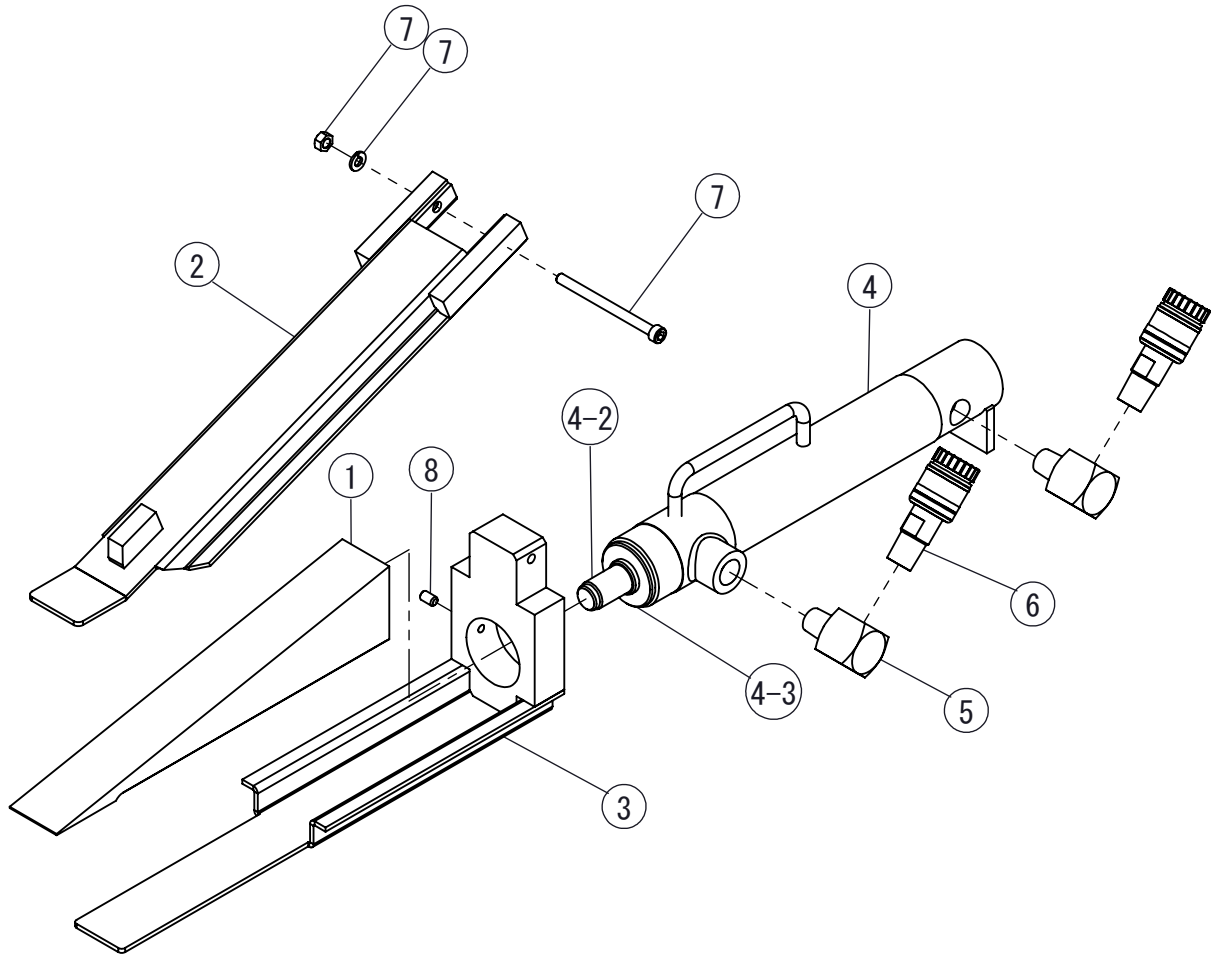

KPS-15 部品表・分解図

KPS-15 Exploded View・Parts List

No.	部品/Parts No.	名称	DESCRIPTION	数量/QTY
1	P0000943	クサビ	Wedge	1
2	A0000722	上プレートASSY	Top plate assy	1
3	A0000721	下プレートASSY	Base plate assy	1
4	A0000720	シリンダ(取手・スタンド付)	Cylinder	1
4-2	No. 53	ピストン	Piston	1
4-3	No. 54	ピストン受け	Piston receiver	1
5	FML-3/8×3/8	高圧メスオス角エルボ	Street elbow	2
6	CS-F	ねじ込みカプラ	Coupler	2
7	No. 51	ボルトASSY(M6)	Screw assy	1
8	M610S	六角穴付き止めねじ	Set screw	1

	No. 52	0リングキット	Oring assy	1
--	--------	---------	------------	---

注意 0リングキット及びピストンは現行タイプのみ対応
 現行タイプシリンダ寸法
 シリンダ内径30mm/シリンダ外形45mm/シリンダ全長240mm

2021/09/03
 株式会社 今野製作所
 KONNO Corp.